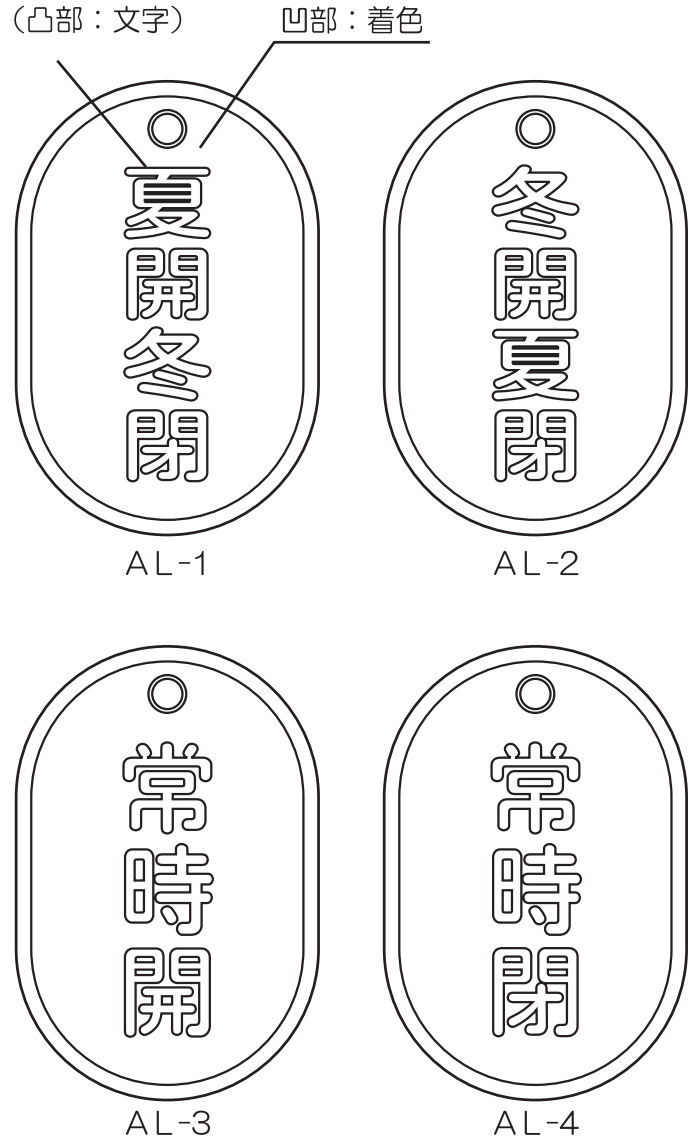

1. 形状寸法を示す図

2. 表示の内容を示す図

※製品内に記されるメーカー刻印等は当図では省略する

名称	バルブ表示板		形状型式	AL型	
			表示品番	「AL-1」～「AL-4」全4種	
仕様	寸法・形状	W40×H60×t3.0 (mm)			
	板面材質	アルミ合金製 クロムメッキ			
	表記の仕様	片面表記/文字部分を凸形状とし、周囲凹部分に着色する			
		品番	表記 (文字はめっき色のままとする)	着色部	
		AL-1	「夏開冬閉」	青色	
AL-2		「冬開夏閉」	橙色		
AL-3	「常時開」	緑色			
AL-4	「常時閉」	赤色			
単位	SCALE	原図	作図/ 2014年8月28日		
(mm)	現尺 1:1	A4	製 図	 株式会社 石井マーク®	