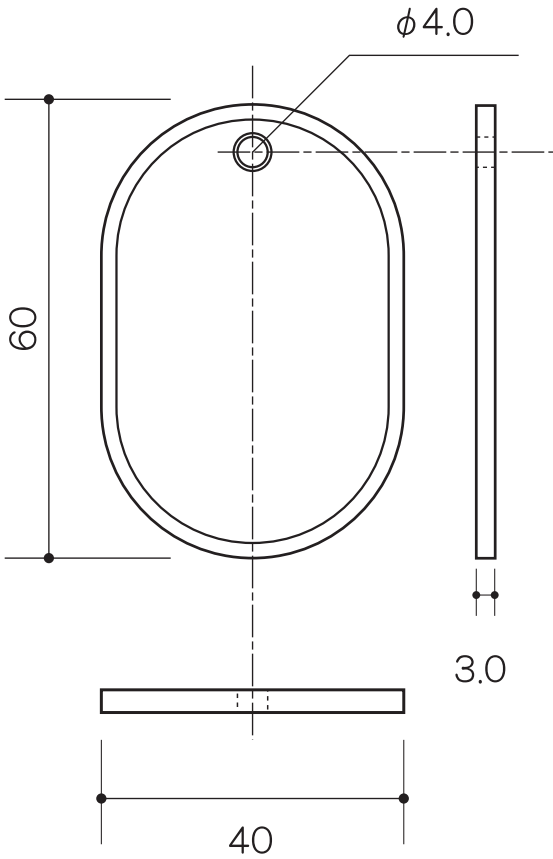

1. 形状寸法を示す図

2. 表示の内容を示す図

※製品内に記されるメーカー刻印等は当図では省略する

名称	バルブ表示板		形状型式	AL型	
			表示品番	「AL-1」～「AL-4」全4種	
仕様	寸法・形状	W40×H60×t3.0 (mm)			
	板面材質	アルミ合金製 クロムメッキ			
	表記の仕様	片面表記/文字部分を凸形状とし、周囲凹部分に着色する			
		品番	表記 (文字はめっき色のままとする)	着色部	
		AL-1	「夏開冬閉」	青色	
AL-2		「冬開夏閉」	橙色		
AL-3	「常時開」	緑色			
AL-4	「常時閉」	赤色			
単位	SCALE	原図	作図/ 2014年8月28日		
(mm)	現尺 1:1	A4	製 図	 株式会社 石井マーク®	