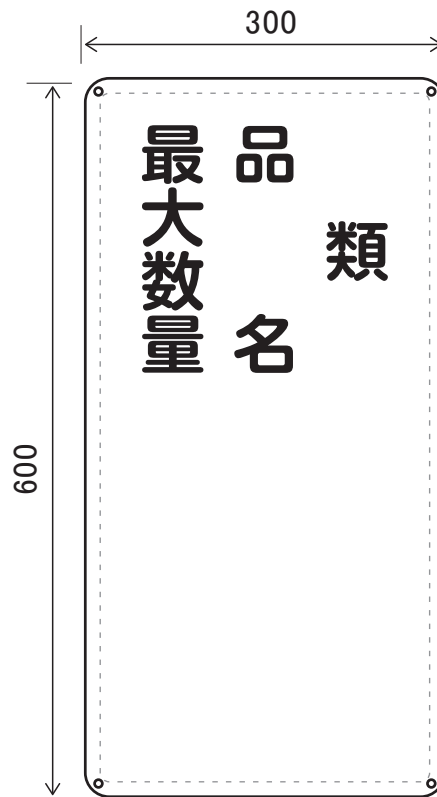

少量危険物の標識 / 掲示板(スチール製・縦型によるもの)

①少量危険物(貯蔵取扱所)の標識

スチール製 4-φ3.5 穴
 (t0.4 鋼板 + 明治山曲げ加工品)
 白地に黒文字
 (参考型式 / 品番=KHT-32M)

②少量危険物の掲示板※

スチール製 4-φ3.5 穴
 (t0.4 鋼板 + 明治山曲げ加工品)
 白地に黒文字
 (参考型式 / 品番=KHT-25M)

③火気厳禁の掲示板

スチール製 4-φ3.5 穴
 (t0.4 鋼板 + 明治山曲げ加工品)
 赤地に白文字
 (参考型式 / 品番=KHT-1M)