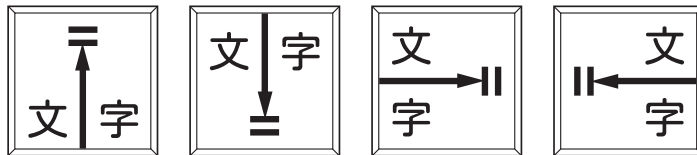

●ストレート片矢・両矢

●管末

●エルボ 90 度片矢

●エルボ 90 度両矢

●135° (エルボ 45 度) 片矢

●135° (エルボ 45 度) 両矢

●チーズ片矢・2 方向へ

●チーズ片矢・2 方向から

●チーズ両矢

※当図はおよそのレイアウトを示す見本です。

線の太さや矢印形状の細部には、見本とは若干の違いが生じる場合があります。

※ご指定表記の文字数、矢印の組合せによって文字の配置は調整する場合があります