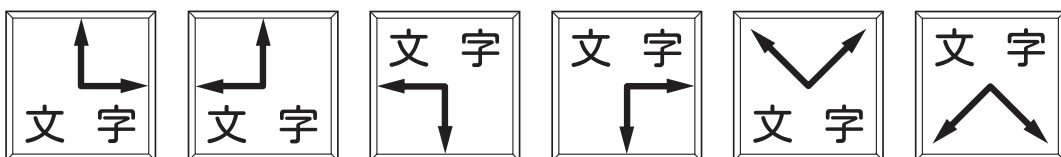

●ストレート片矢・両矢

●管末

●エルボ 90 度片矢

●エルボ 90 度両矢

●135° (エルボ 45 度) 片矢

●135° (エルボ 45 度) 両矢

●チーズ片矢・2 方向へ

●チーズ片矢・2 方向から

●チーズ両矢

※当図はおよそのレイアウトを示す見本です。

線の太さや矢印形状の細部には、見本とは若干の違いが生じる場合があります。

※ご指定表記の文字数、矢印の組合せによって文字の配置は調整する場合があります