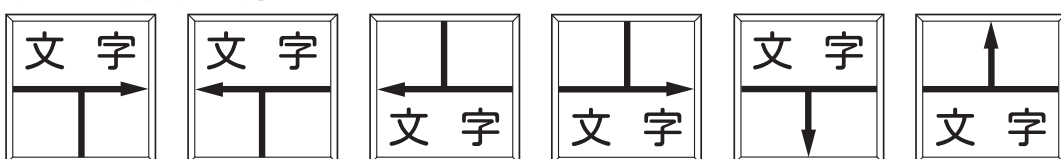

●ストレート片矢・両矢

●管末

●エルボ 90 度片矢

●エルボ 90 度両矢

●135° (エルボ 45 度) 片矢

●135° (エルボ 45 度) 両矢

●チーズ片矢・2 方向へ

●チーズ片矢・2 方向から

●チーズ両矢

※当図はおよそのレイアウトを示す見本です。

線の太さや矢印形状の細部には、見本とは若干の違いが生じる場合があります。

※ご指定表記の文字数、矢印の組合せによって文字の配置は調整する場合があります