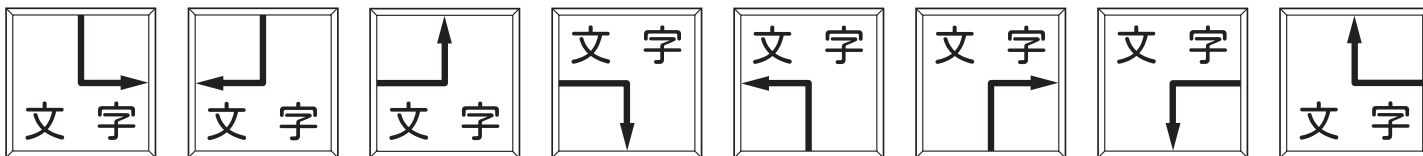

●ストレート片矢・両矢

●管末

●エルボ 90 度片矢

●エルボ 90 度両矢

●135° (エルボ 45 度) 片矢

●135° (エルボ 45 度) 両矢

●チーズ片矢・2 方向へ

●チーズ片矢・2 方向から

●チーズ両矢

※当図はおよそのレイアウトを示す見本です。

線の太さや矢印形状の細部には、見本とは若干の違いが生じる場合があります。

※ご指定表記の文字数、矢印の組合せによって文字の配置は調整する場合があります