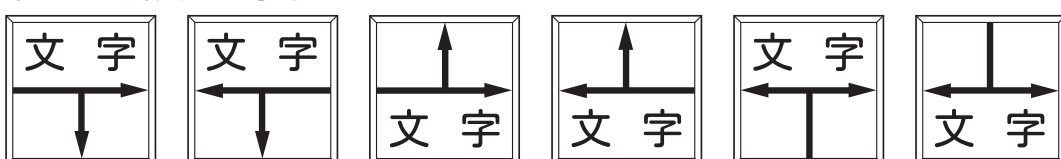

●ストレート片矢・両矢

●管末

●エルボ 90 度片矢

●エルボ 90 度両矢

●135° (エルボ 45 度) 片矢

●135° (エルボ 45 度) 両矢

●チーズ片矢・2 方向へ

●チーズ片矢・2 方向から

●チーズ両矢

※当図はおよそのレイアウトを示す見本です。

線の太さや矢印形状の細部には、見本とは若干の違いが生じる場合があります。

※ご指定表記の文字数、矢印の組合せによって文字の配置は調整する場合があります