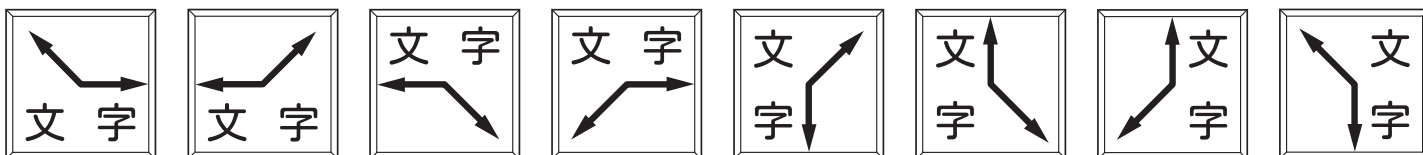

●ストレート片矢・両矢

●管末

●エルボ 90 度片矢

●エルボ 90 度両矢

●135° (エルボ 45 度) 片矢

●135° (エルボ 45 度) 両矢

●チーズ片矢・2 方向へ

●チーズ片矢・2 方向から

●チーズ両矢

※当図はおよそのレイアウトを示す見本です。

線の太さや矢印形状の細部には、見本とは若干の違いが生じる場合があります。

※ご指定表記の文字数、矢印の組合せによって文字の配置は調整する場合があります