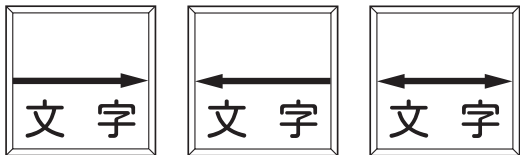

●ストレート片矢・両矢

●管末

●エルボ 90 度片矢

●エルボ 90 度両矢

●135° (エルボ 45 度) 片矢

●135° (エルボ 45 度) 両矢

●チーズ片矢・2 方向へ

●チーズ片矢・2 方向から

●チーズ両矢

※当図はおよそのレイアウトを示す見本です。

線の太さや矢印形状の細部には、見本とは若干の違いが生じる場合があります。

※ご指定表記の文字数、矢印の組合せによって文字の配置は調整する場合があります