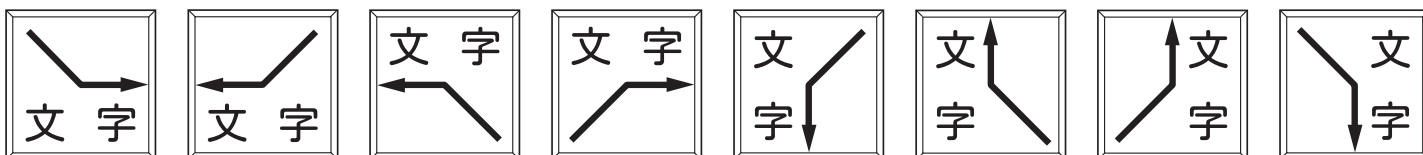

●ストレート片矢・両矢

●管末

●エルボ 90 度片矢

●エルボ 90 度両矢

●135° (エルボ 45 度) 片矢

●135° (エルボ 45 度) 両矢

●チーズ片矢・2 方向へ

●チーズ片矢・2 方向から

●チーズ両矢

※当図はおよそのレイアウトを示す見本です。

線の太さや矢印形状の細部には、見本とは若干の違いが生じる場合があります。

※ご指定表記の文字数、矢印の組合せによって文字の配置は調整する場合があります