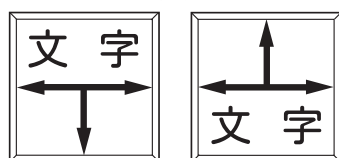

●ストレート片矢・両矢

●管末

●エルボ 90 度片矢

●エルボ 90 度両矢

●135° (エルボ 45 度) 片矢

●135° (エルボ 45 度) 両矢

●チーズ片矢・2 方向へ

●チーズ片矢・2 方向から

●チーズ両矢

※当図はおよそのレイアウトを示す見本です。

線の太さや矢印形状の細部には、見本とは若干の違いが生じる場合があります。

※ご指定表記の文字数、矢印の組合せによって文字の配置は調整する場合があります